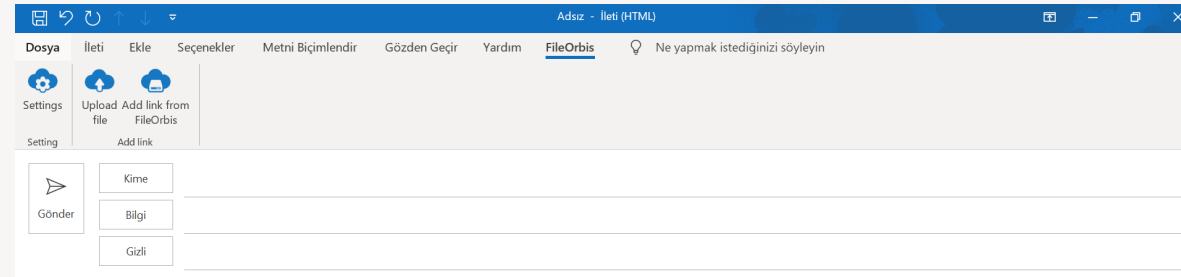

FileOrbis Outlook ile Güçlü Entegrasyon

Outlook Kullanımlarınız FileOrbis Entegrasyonu ile Artık Daha Güvenli Erişim ve Paylaşım Sağlıyor!

Outlook Entegrasyonu ile Neler Yapabilirsiniz?

Kullanıcıların sürükleyip bırak yöntemiyle mail içine kolaylıkla yükledikleri dokümanları otomatik FileOrbis linkine çevirme

Kullanıcılar "FileOrbis Link Ekle" butonu ile FileOrbis uygulaması üzerinde bulunan dosyaları seçerek FileOrbis üzerinden link oluşturarak mail ile gönderim sağlayabilirler.

Kullanıcılar "FileOrbis'e yükle" düğmesi ile kullanıcının mailinde ek olarak gelen dosyaları FileOrbis klasörlerine yükleme işlemini sağlar.